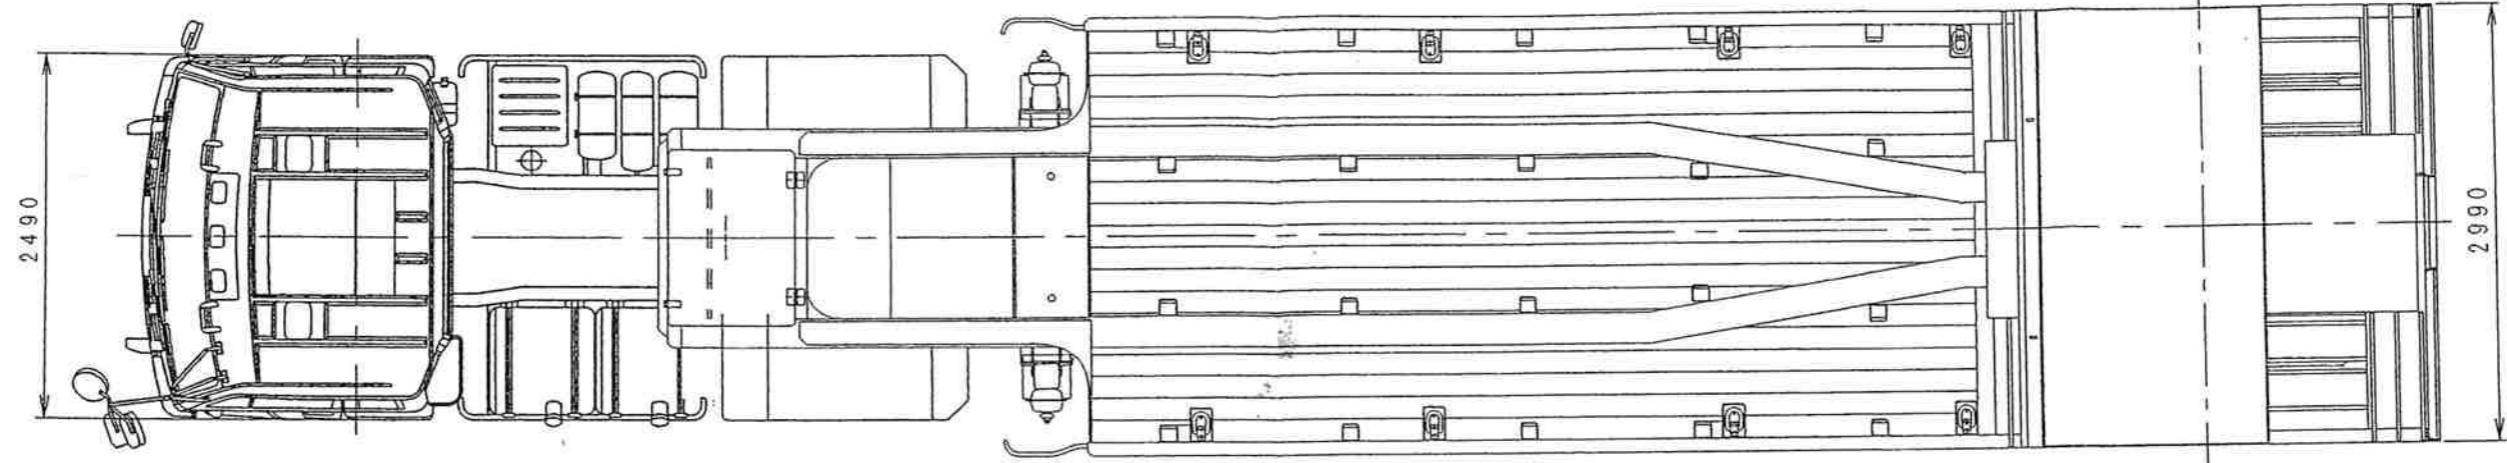

北九州市戸畑区大字中原46番地の111

松田産業株式会社

ニッサンディーゼルKL-CK482BHT及び東急TD28J9G2S連結状態図

北九州市戸畑区大字中原46番地の111

松田産業株式会社

東急TD28J9G2S型  
セミトレーラ外観四面図