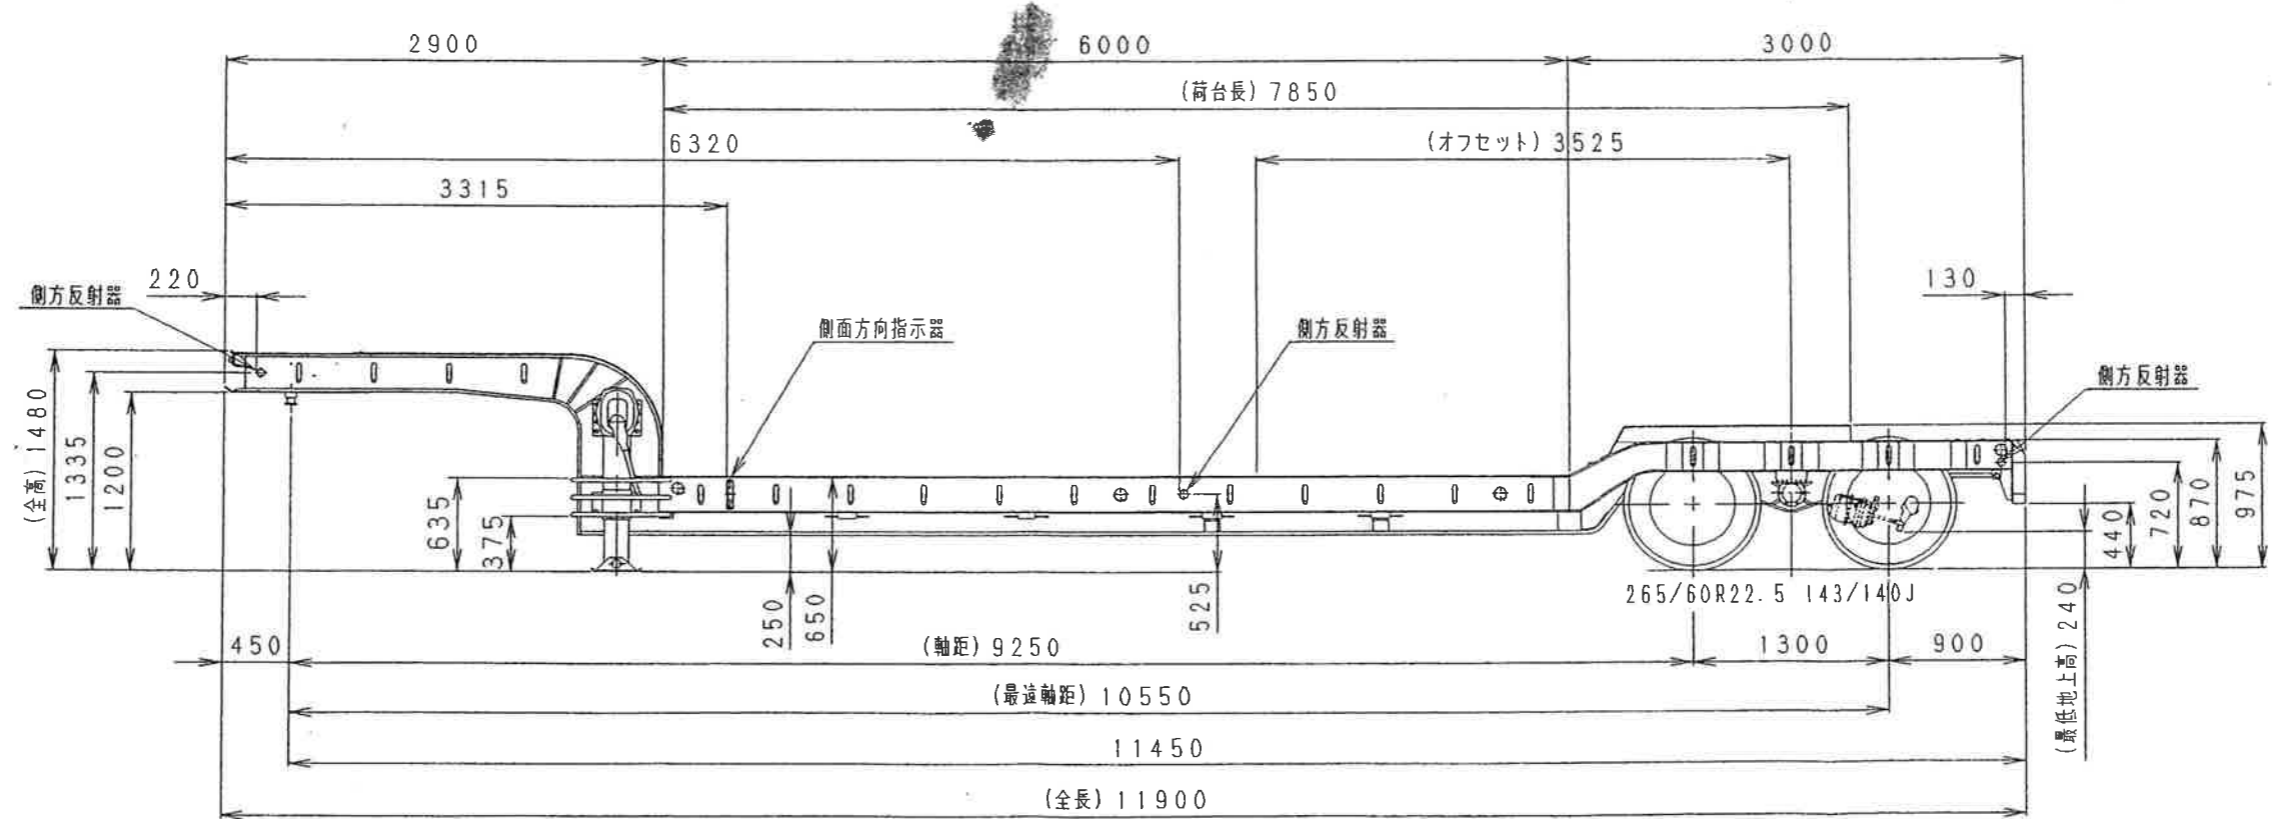

北九州市戸畑区大字中原46番地の111

松田産業株式会社

ニッサンディーゼルKL-CK482BHT及び東急TD28J9G2S連結状態図

北九州市戸畑区大字中原46番地の111

松田産業株式会社

東急TD28J9G2S型  
セミトレーラ外観四面図