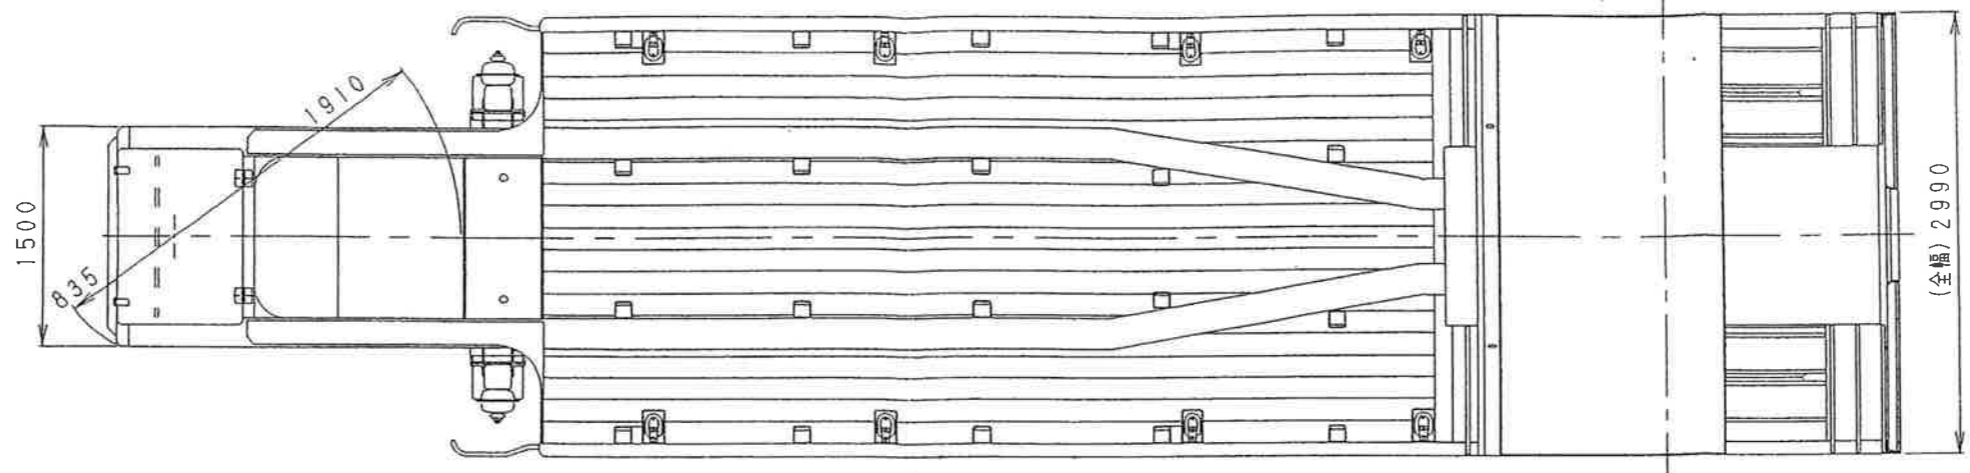

北九州市戸畑区大字中原46番地の111

松田産業株式会社

ニッサンディーゼルKL-CK482BHT及び東急TD28J9G2S連結状態図

北九州市戸畑区大字中原46番地の111

松田産業株式会社

東急TD28J9G2S型  
セミトレーラ外観四面図