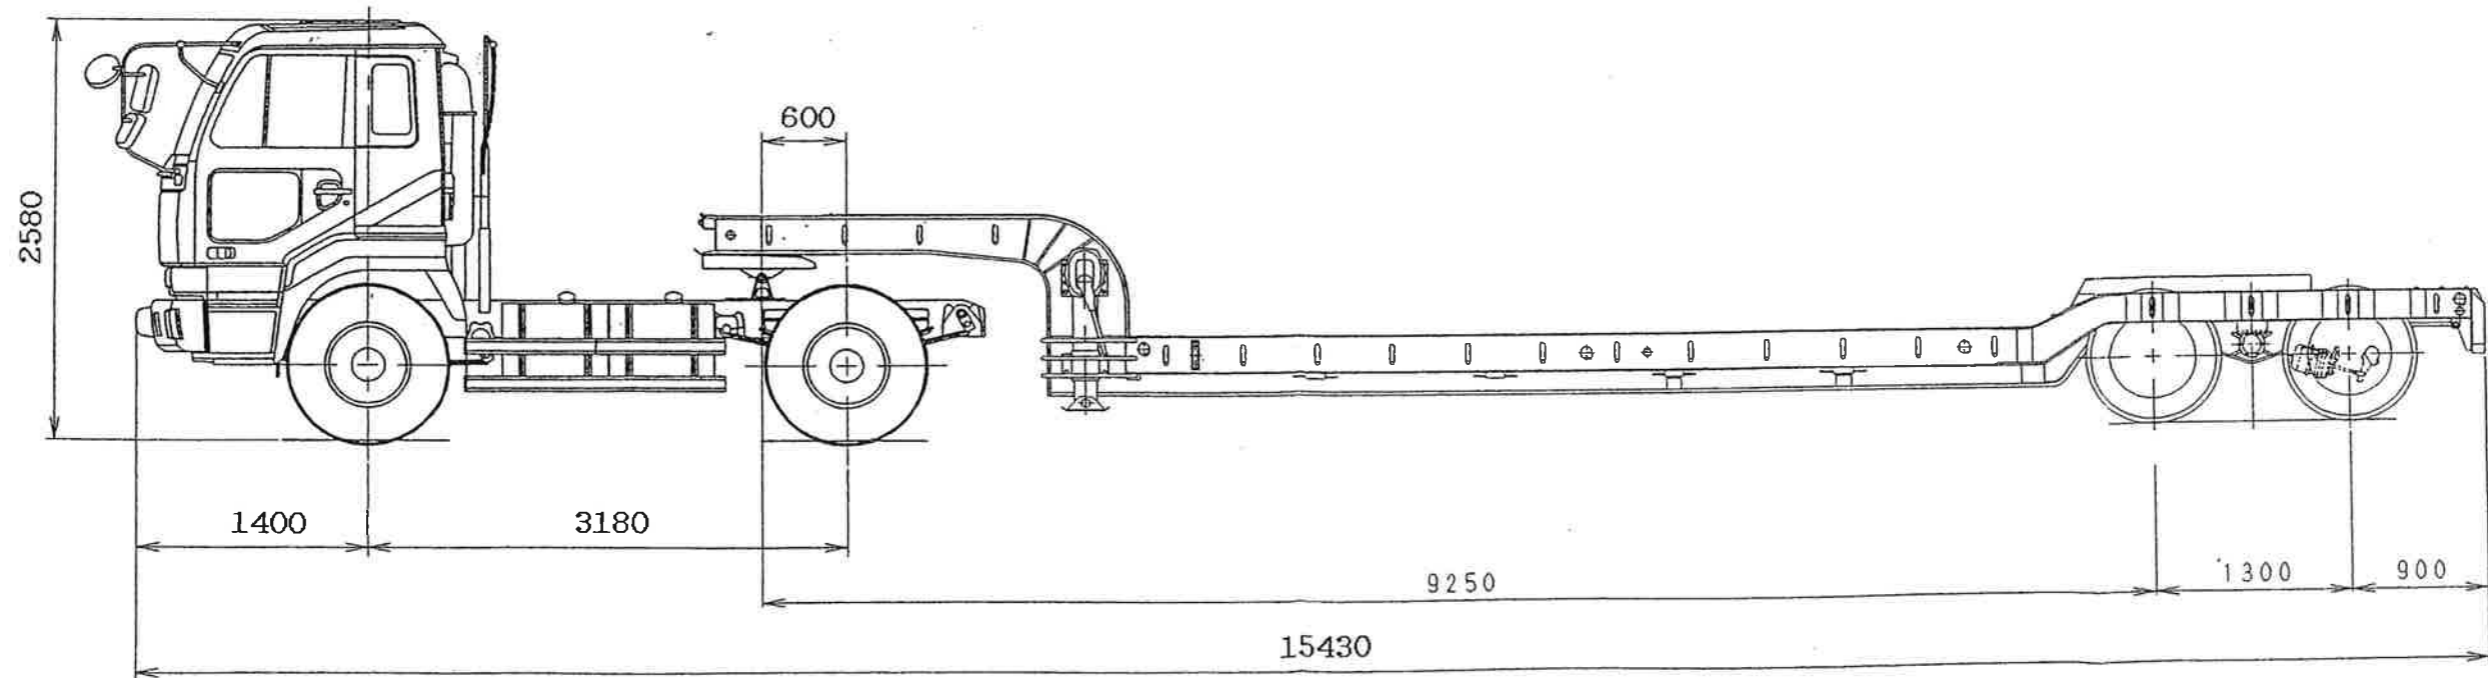

北九州市戸畑区大字中原46番地の111

松田産業株式会社

ニッサンディーゼルKL-CK482BHT及び東急TD28J9G2S連結状態図

北九州市戸畑区大字中原46番地の111

松田産業株式会社

東急TD28J9G2S型  
セミトレーラ外観四面図