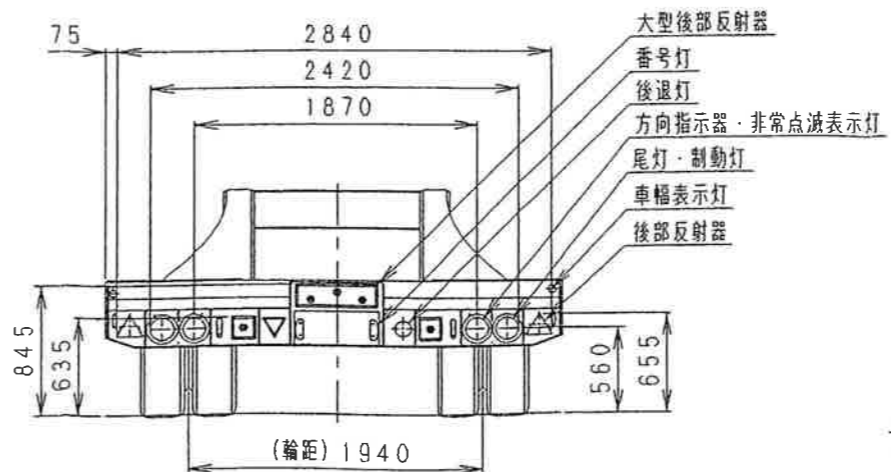

北九州市戸畑区大字中原46番地の111

松田産業株式会社

ニッサンディーゼルKL-CK482BHT及び東急TD28J9G2S連結状態図

北九州市戸畑区大字中原46番地の111

松田産業株式会社

東急TD28J9G2S型  
セミトレーラ外観四面図