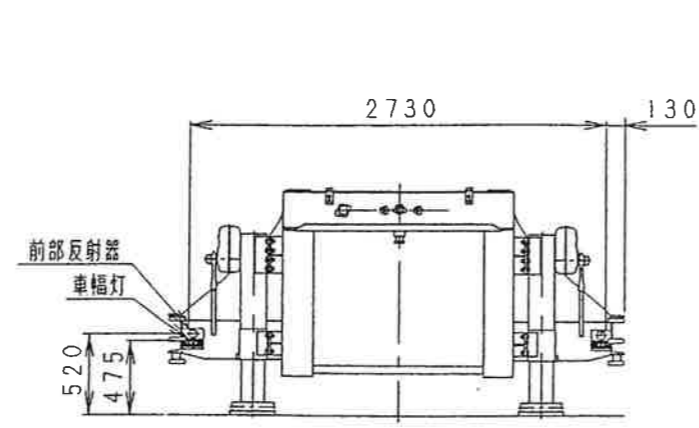

北九州市戸畑区大字中原46番地の111

松田産業株式会社

ニッサンディーゼルKL-CK482BHT及び東急TD28J9G2S連結状態図

北九州市戸畑区大字中原46番地の111

松田産業株式会社

東急TD28J9G2S型  
セミトレーラ外観四面図