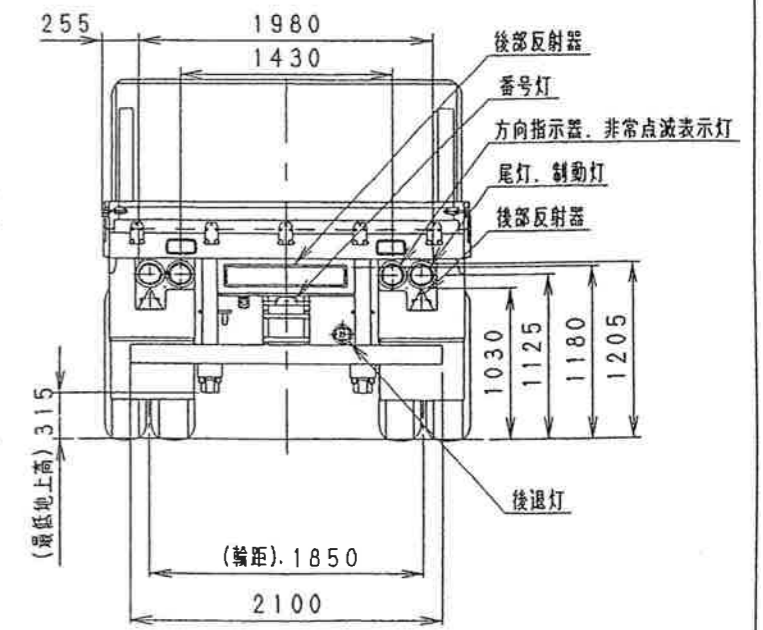

北九州地方建設局
松田産業株式会社

ニッサンディーゼルKL-CK482BHT及び東急TF36H2C3S連結状態図

北九州市戸畑区大字中原46番地の111

松田産業株式会社

東急 TF36H2C3S型

セミトレーラ外觀四面図