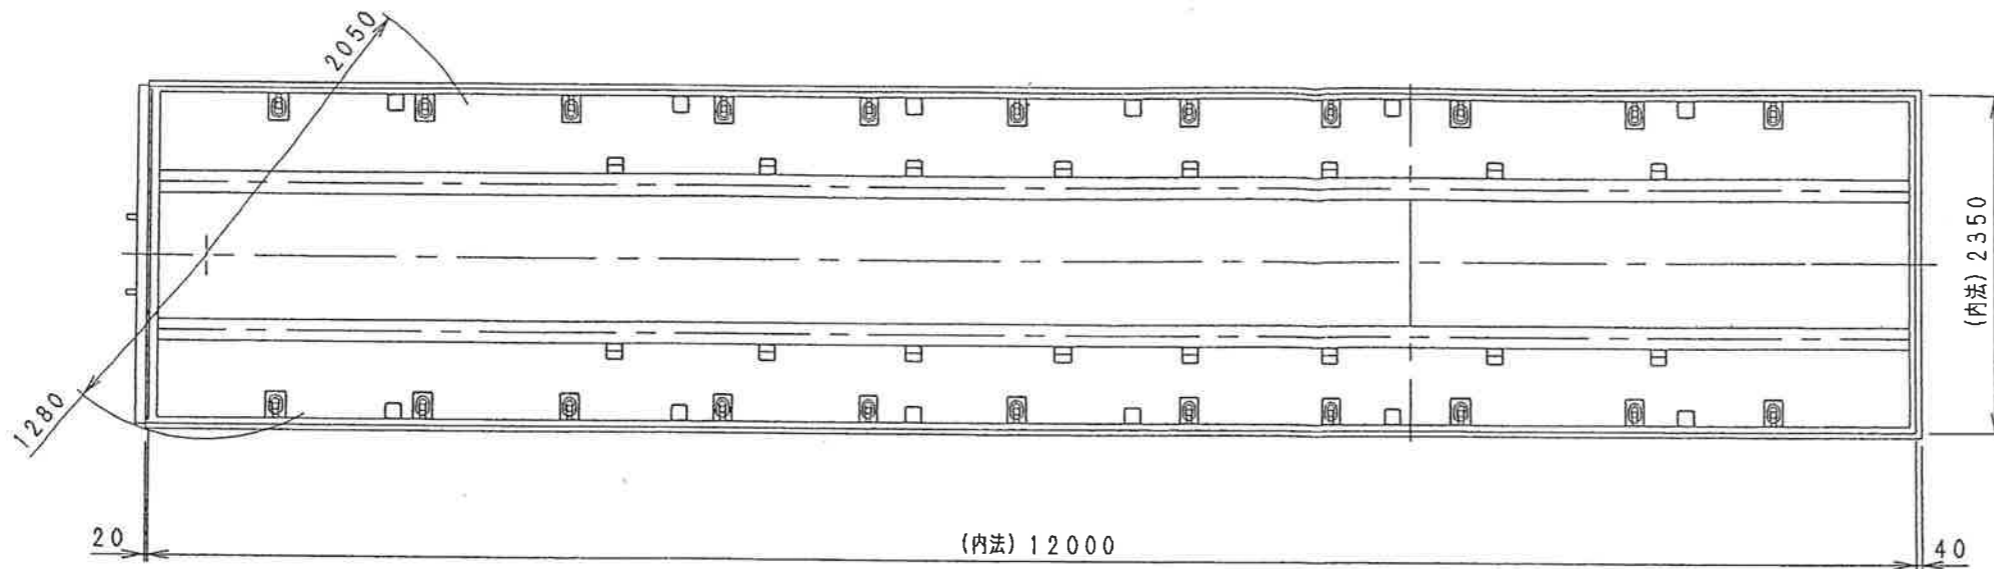

北九州地方建設局
松田産業株式会社

ニッサンディーゼルKL-CK482BHT及び東急TF36H2C3S連結状態図

北九州市戸畑区大字中原46番地の111

松田産業株式会社

東急 TF36H2C3S型

セミトレーラ外觀四面図