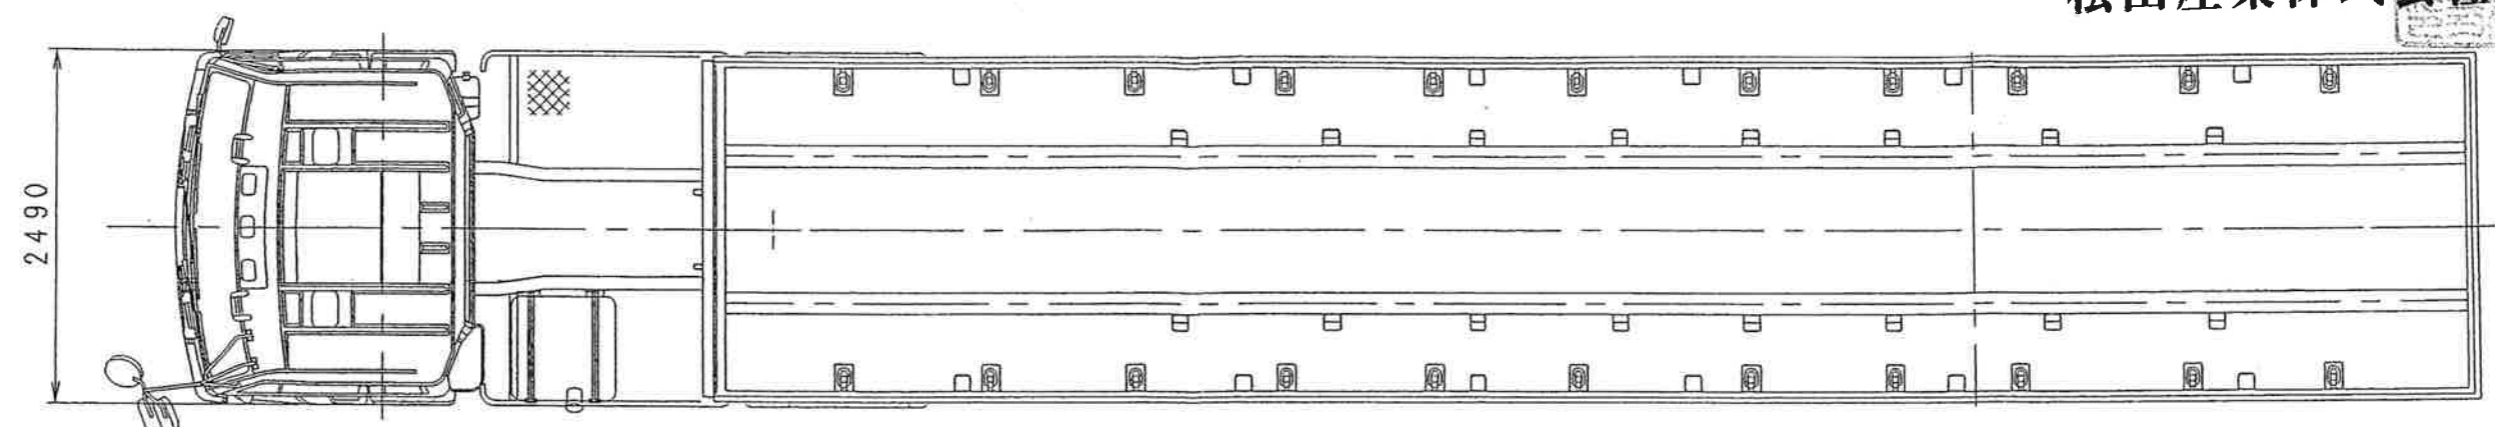

北九州地方建設局
松田産業株式会社

ニッサンディーゼルKL-CK482BHT及び東急TF36H2C3S連結状態図

北九州市戸畑区大字中原46番地の111

松田産業株式会社

東急 TF36H2C3S型

セミトレーラ外觀四面図