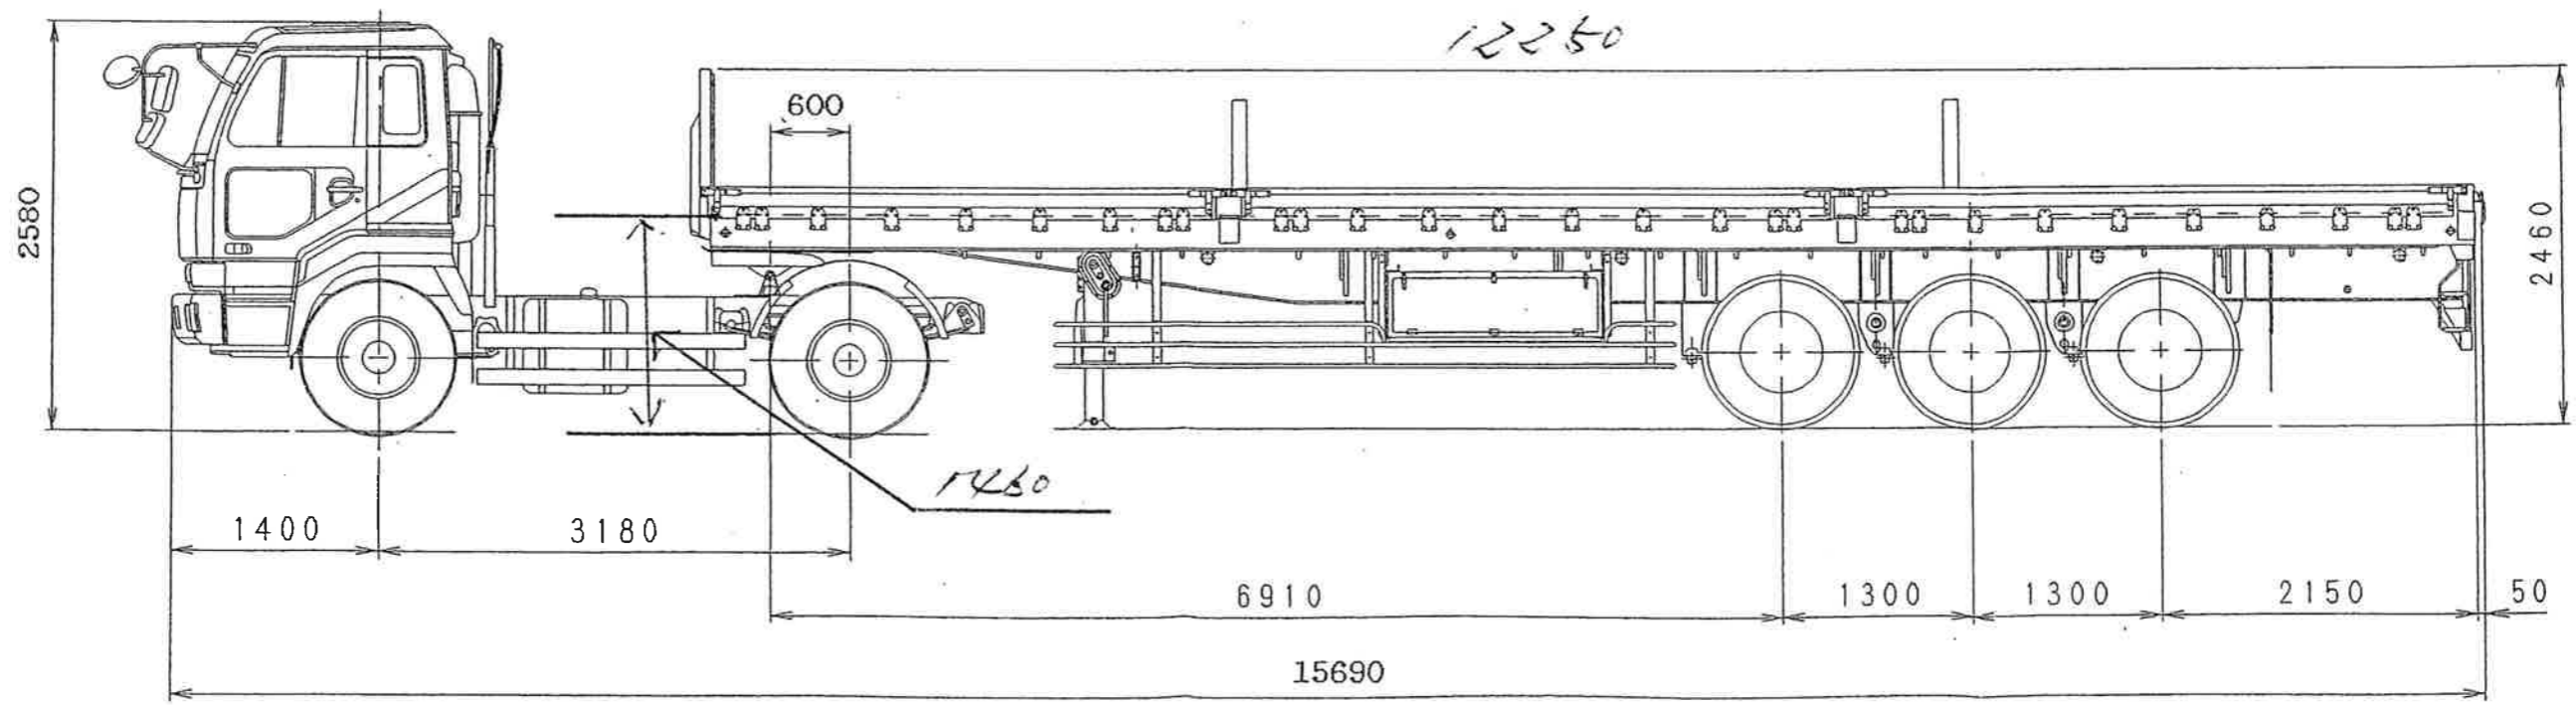

北九州地方建設局
松田産業株式会社

ニッサンディーゼルKL-CK482BHT及び東急TF36H2C3S連結状態図

北九州市戸畑区大字中原46番地の111

松田産業株式会社

東急 TF36H2C3S型

セミトレーラ外觀四面図