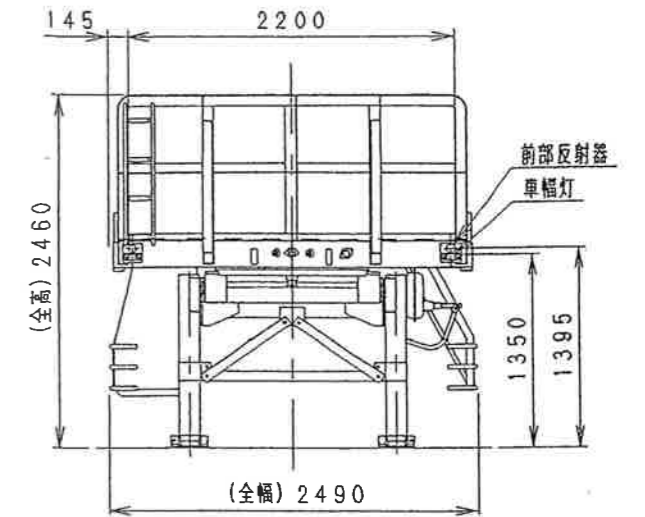

北九州地方建設局
松田産業株式会社

ニッサンディーゼルKL-CK482BHT及び東急TF36H2C3S連結状態図

北九州市戸畑区大字中原46番地の111

松田産業株式会社

東急 TF36H2C3S型

セミトレーラ外觀四面図