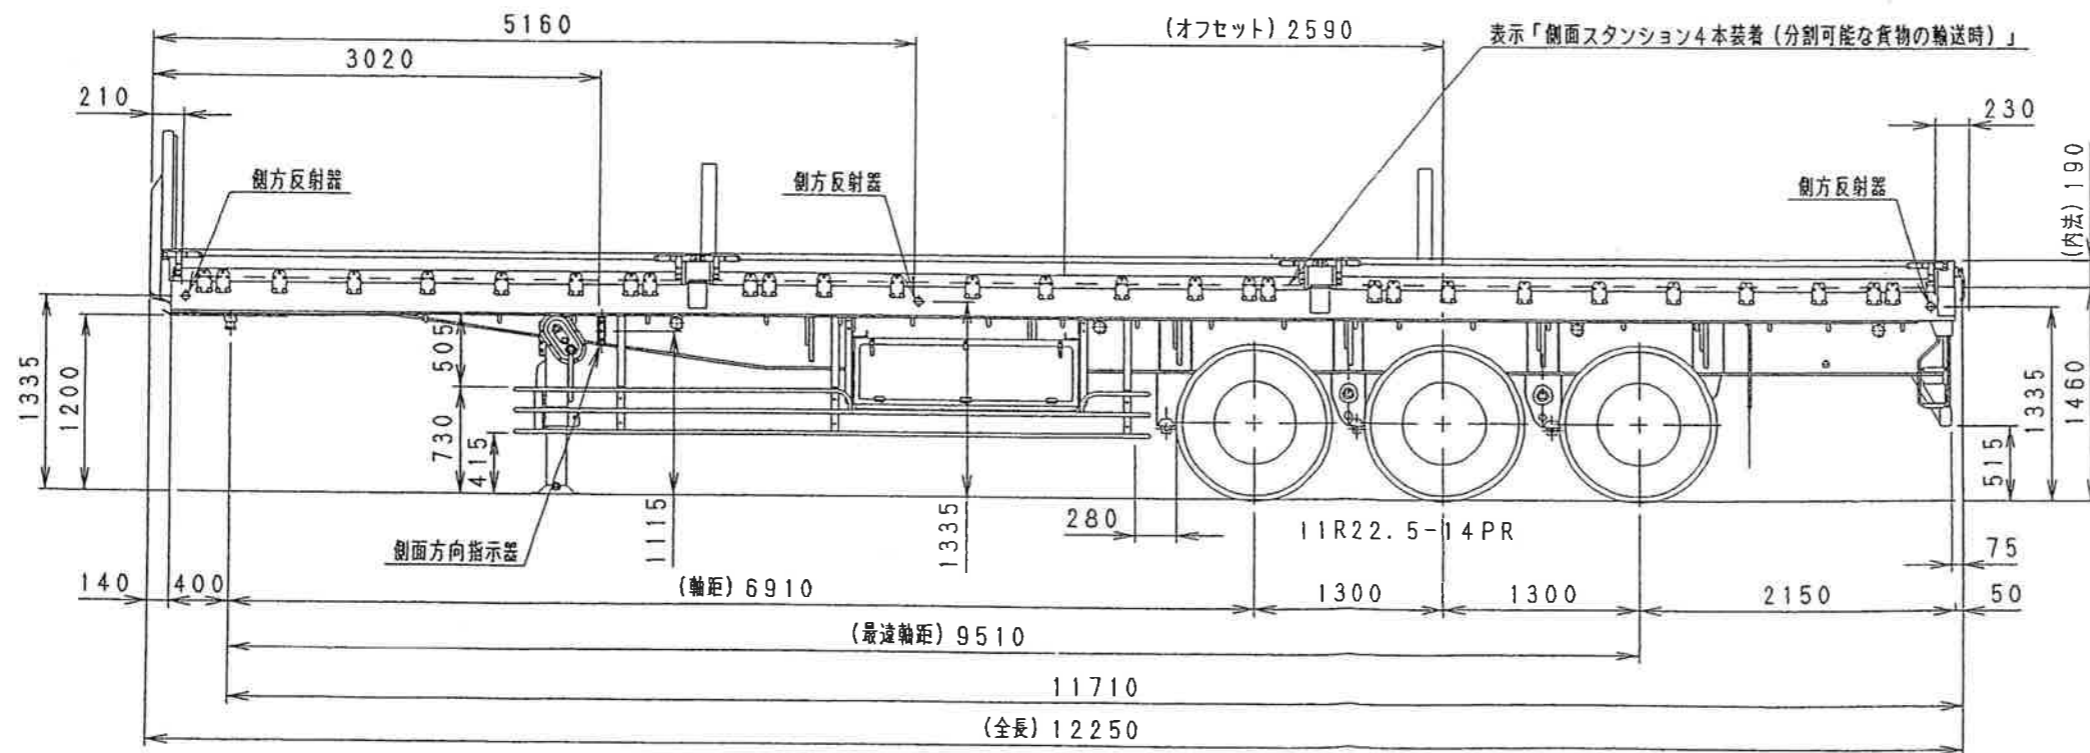

北九州地方建設局
松田産業株式会社

ニッサンディーゼルKL-CK482BHT及び東急TF36H2C3S連結状態図

北九州市戸畑区大字中原46番地の111

松田産業株式会社

東急 TF36H2C3S型

セミトレーラ外觀四面図